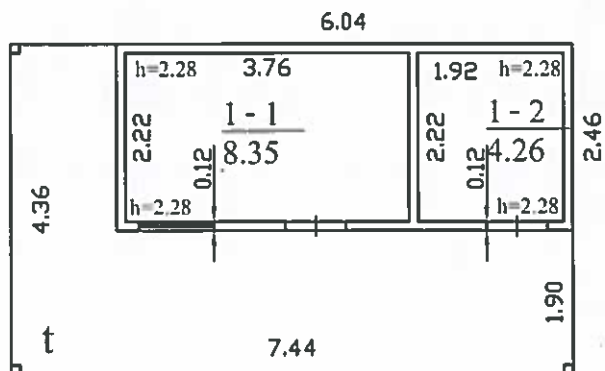

\* 1 0 4 9 4 6 4 5 5 3 \*

3 H/p  
H=2.50

Licenzijos Nr. G-1110-(1078), išduota 2009-08-11 2M-M-524			
Pareigos	V., pavardė	Parašas	Data
Matininkas	R. Kavaliauskaitė		2014-10-02
PIRMO AUKŠTO PATALPŲ PLANAS		1:100	
Visagino sav. Visagino m. Parko g. 14A			
Sudarytas pagal 2014-10-02 kadastrinių matavimų duomenis			

## Pagrindinio pastato, jo dalių ir priestatų kadastro duomenys

Adresas Visagino sav. Visagino m. Parko g. 14A

Unikalus Nr. 4400-3099-3014

Viso pastato			
Bendras plotas: kv. m	12,61	Baigtumo procentas: %	100
Tūris: kub. m	37	Koordinatė X:	6164933
Užstatytas plotas: kv. m	33	Koordinatė Y:	652703
Plotas bruto: kv. m	15	Statinio kategorija:	I grupės nesudėtingas
Daikto būklė:			