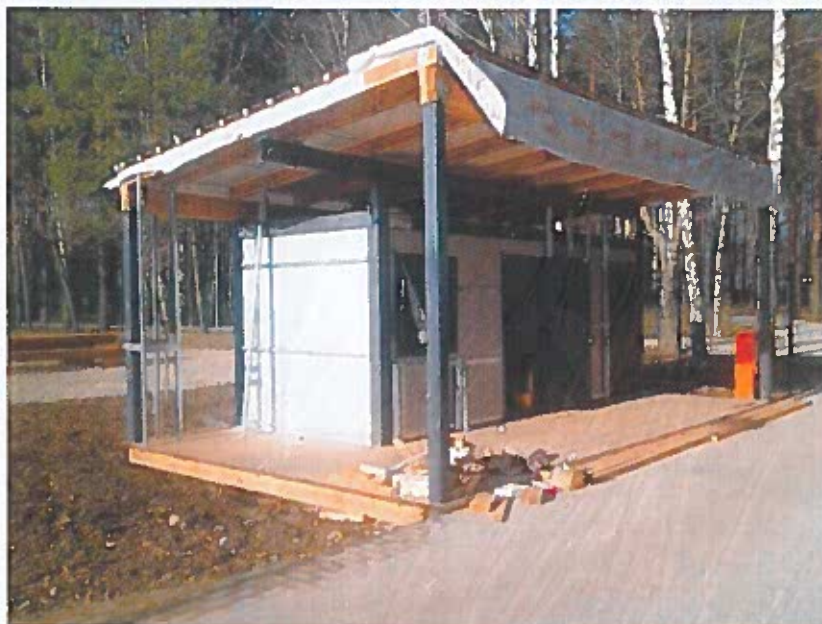

## Statinio nuotraukos

Adresas Visagino sav. Visagino m. Parko g. 14A

Unikalus Nr. 4400-3099-3014

Pavadinimas Sargo pastatas

Žymėjimas 3111g

Paskirtis Kita

Matavimų data 2014-10-02

Parengė Matininkė Rasa Kavaliauskaitė